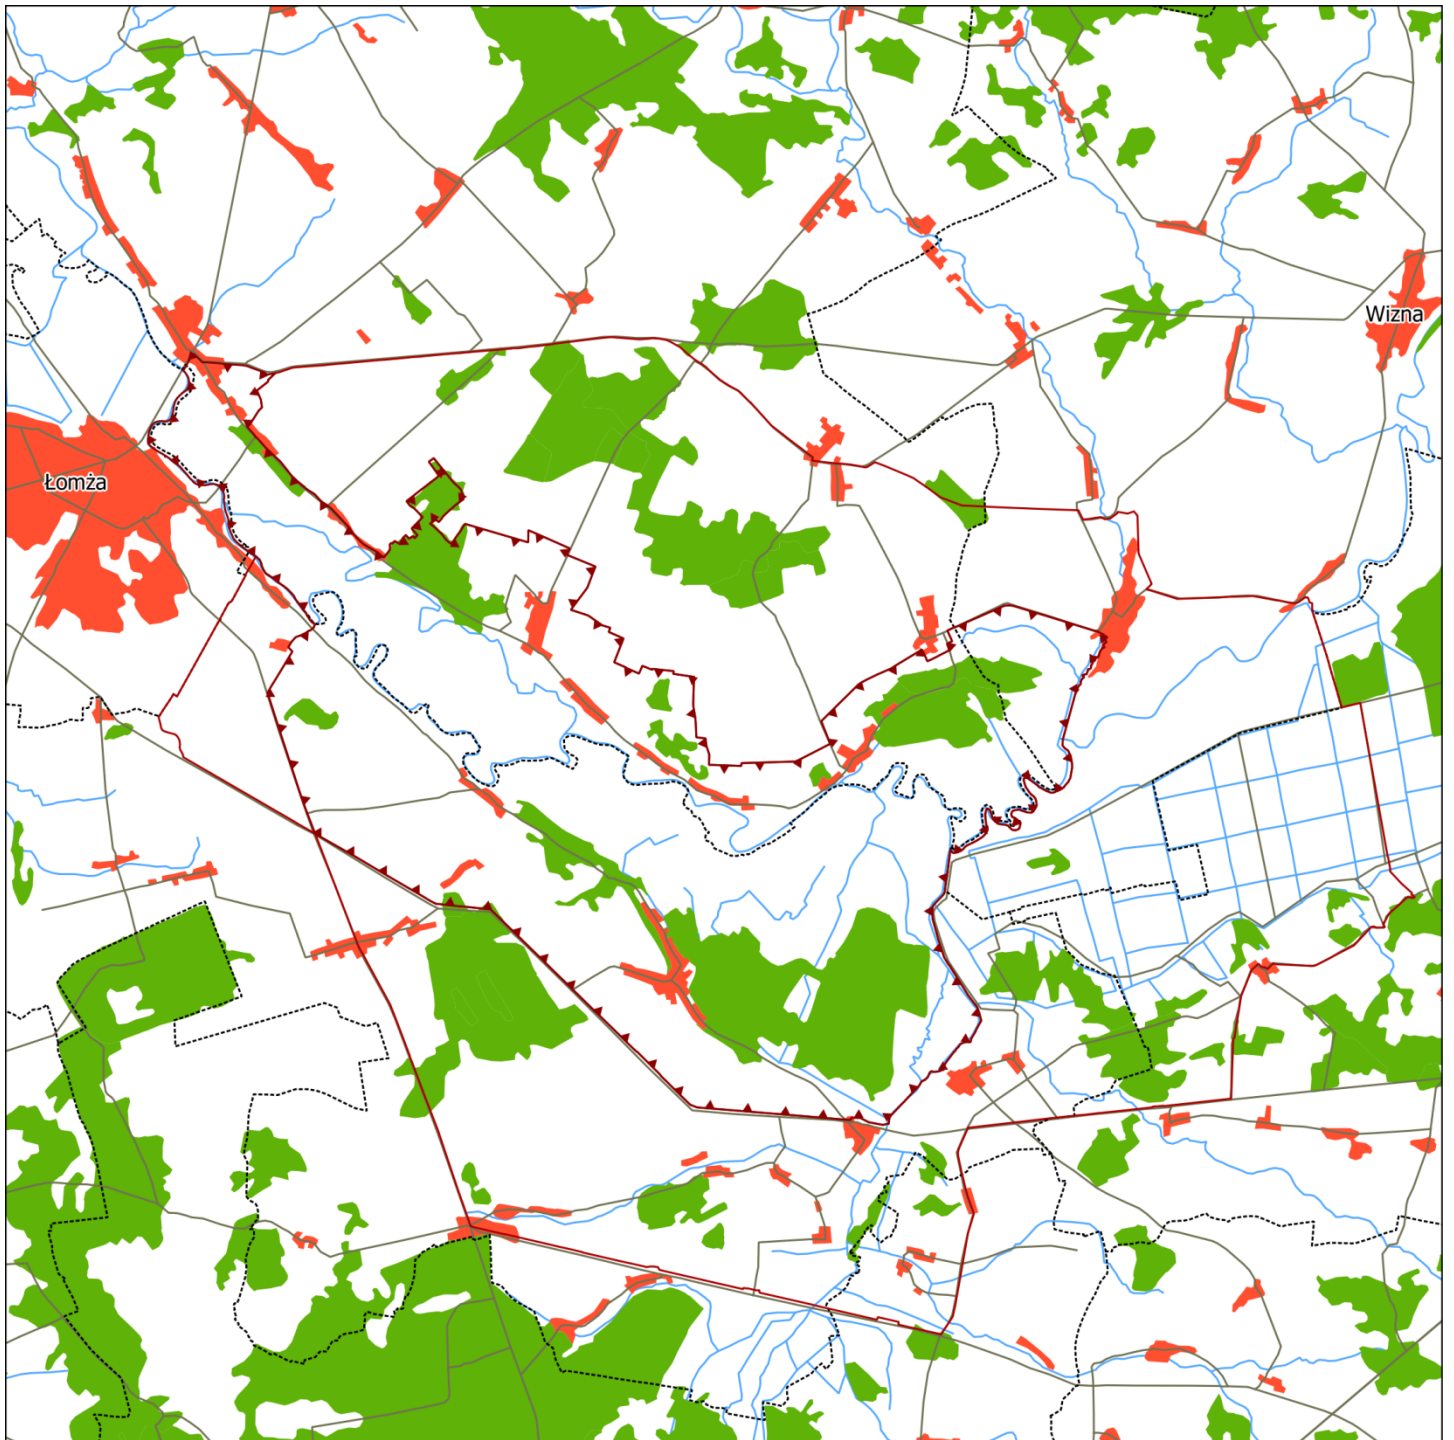

Łomżyński Park Krajobrazowy Doliny Narwi

Legenda

- | | |
|--|--|
|  Łomżyński Park Krajobrazowy Doliny Narwi |  granica województw |
|  Łomżyński Park Krajobrazowy Doliny Narwi (otulina) |  granica gmin |