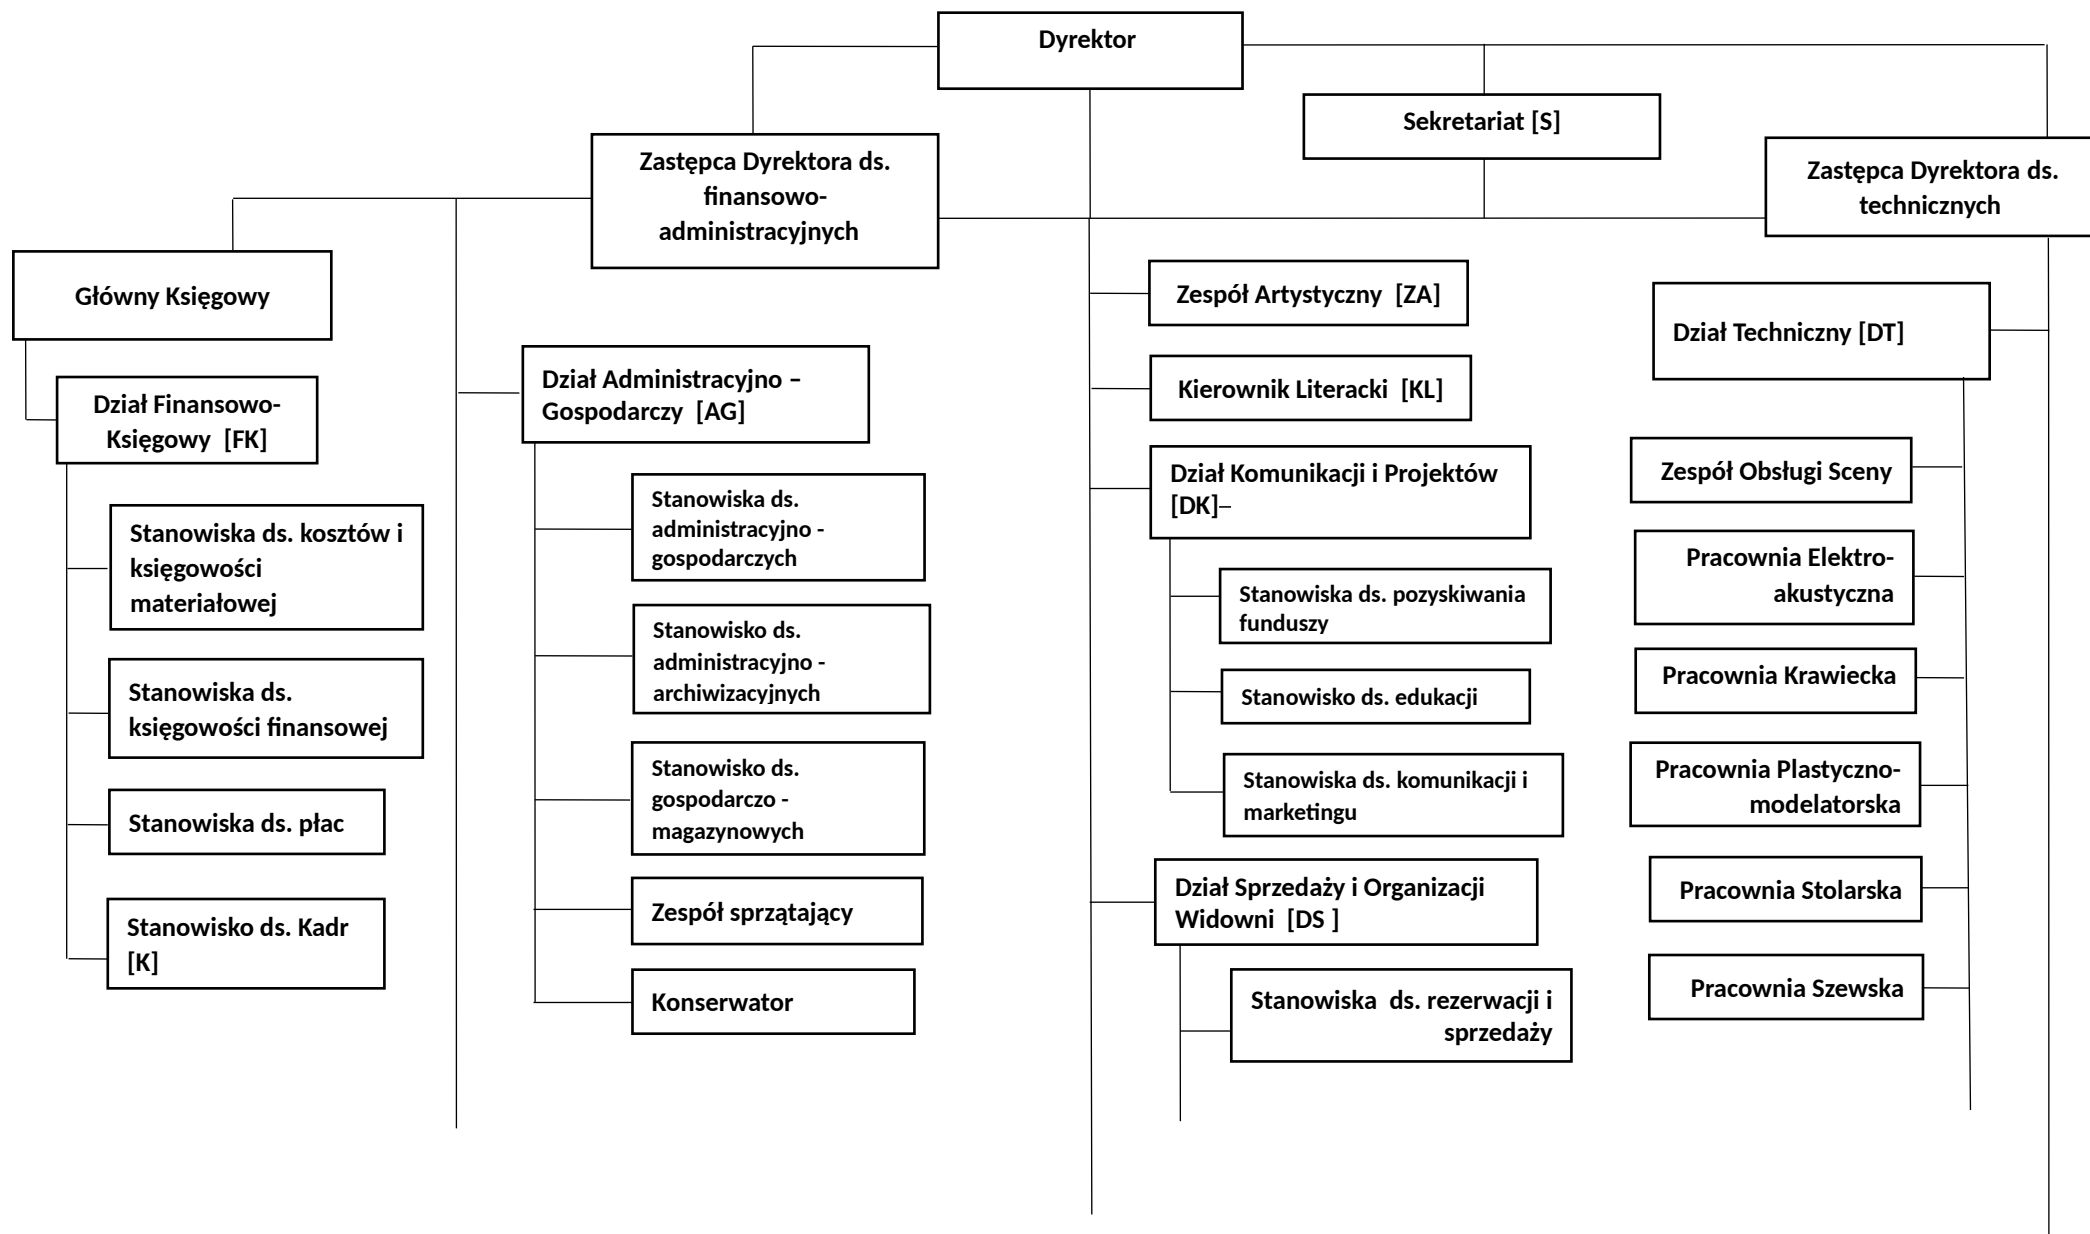

**Schemat organizacyjny Teatru Dramatycznego im. Aleksandra Węgielki
w Białymstoku:**

— **Administrator Systemów
Informatycznych (ASI)**

— **Kasjerki biletowe**

**Stanowisko ds.
zaopatrzenia i transportu** —

— **Inspektor Ochrony Danych (IOD)**

**Stanowisko ds. Zamówień
Publicznych [ZP]** —