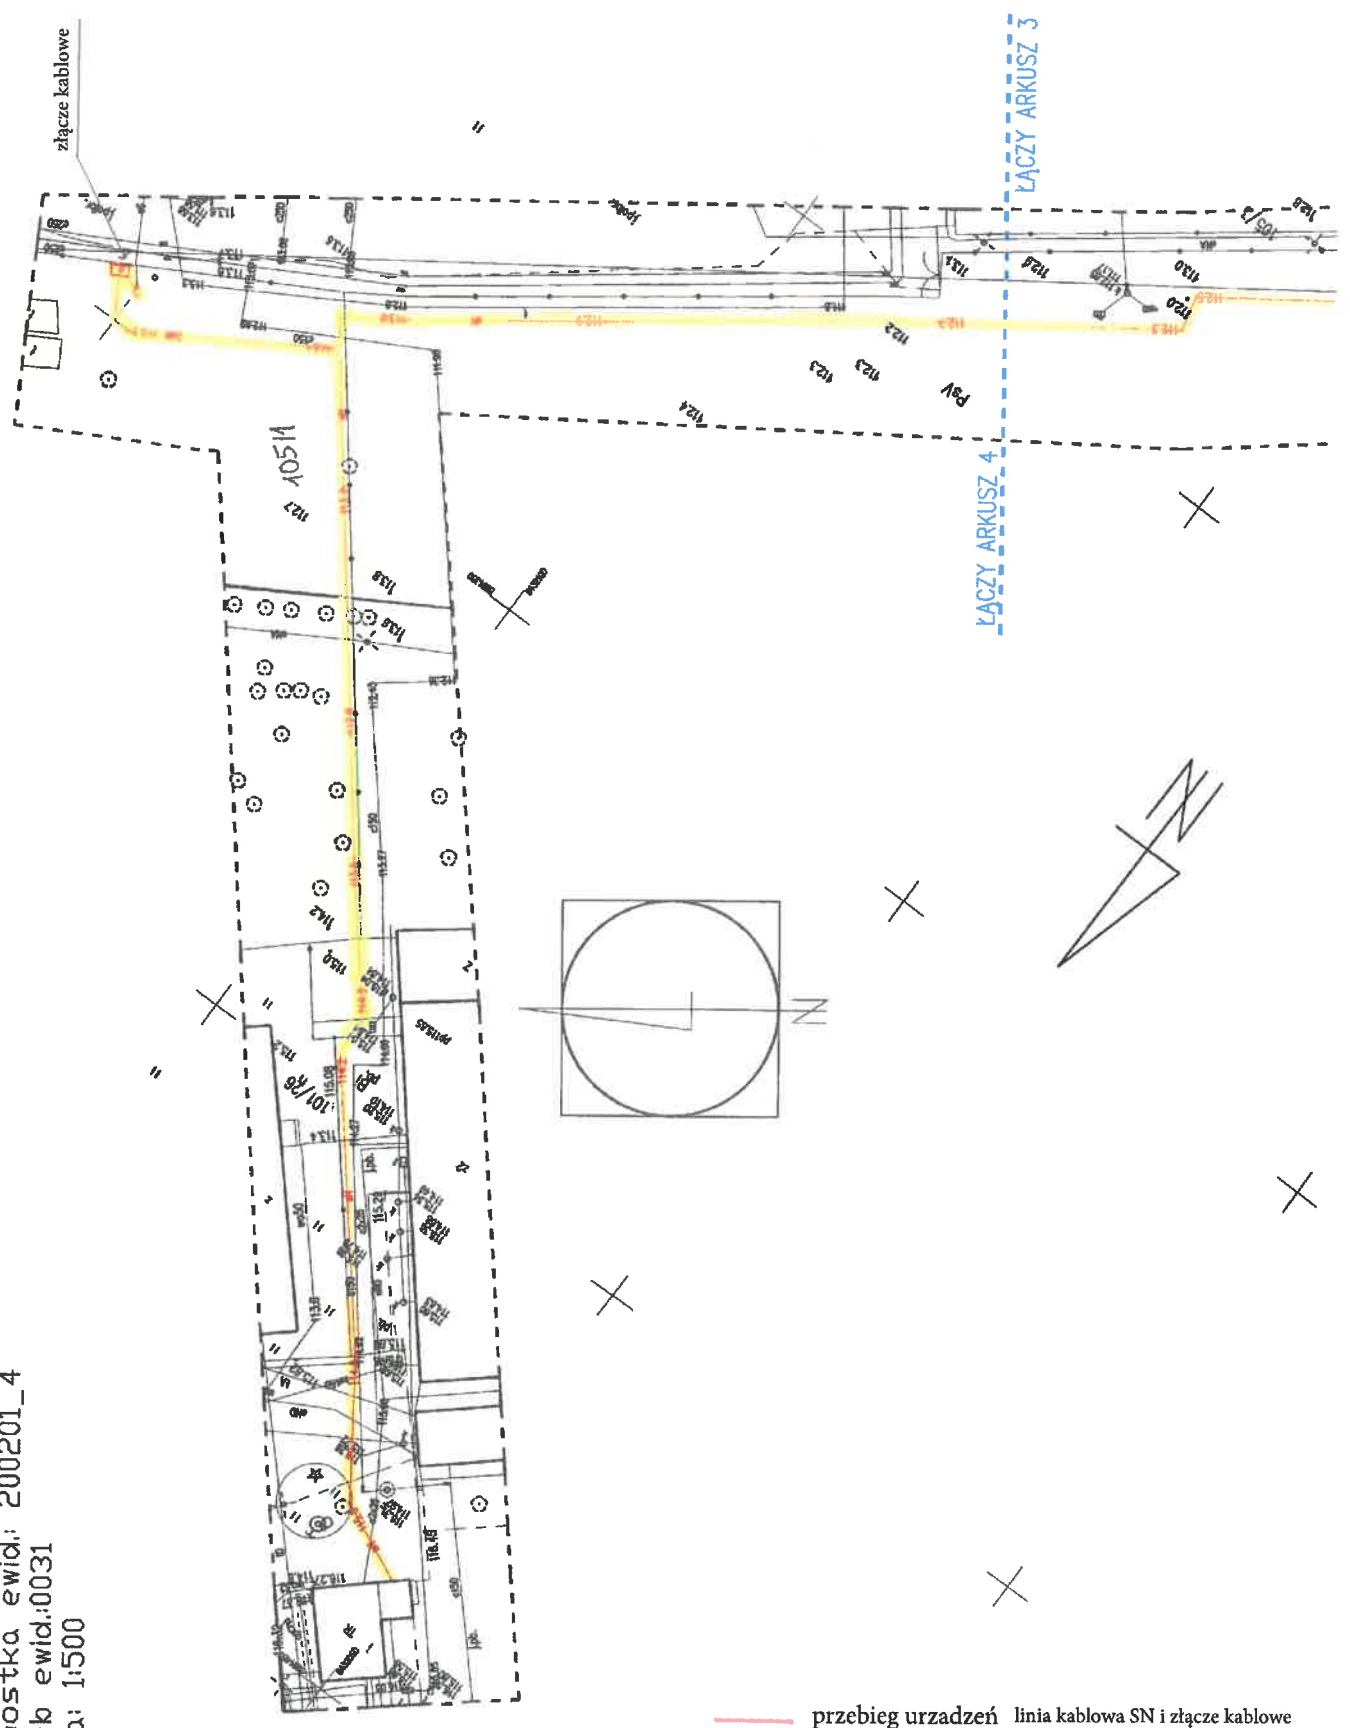

m. Choroszcz  
Jednostka ewid.: 200201\_4  
obręb ewid.: 0031  
skala: 1:500

LĄCZY ARKUSZ 3

LĄCZY ARKUSZ 2

przebieg urządzeń linia kablowa SN

pas technologiczny służebności przesyłu na dz. 101/26 i 105/1 - łącznie 354 m<sup>2</sup>

m. Choroszcz  
Jednostka ewid.: 200201\_4  
obsz. ewid.: 0031  
skala: 1:500

przebieg urządzeń linia kablowa SN

pas technologiczny służebności przesyłu na dz. 101/26 i 105/1, łącznie 354 m<sup>2</sup>

m. Choraszcz  
Jednostka ewid.: 200201\_4  
obręb ewid.: 0031  
skala: 1:500

- przebieg urządzeń linia kablowa SN i złącze kablowe
- pas technologiczny służebności przesyłu na dz. 101/26 i 105/1 - łącznie 354 m<sup>2</sup>