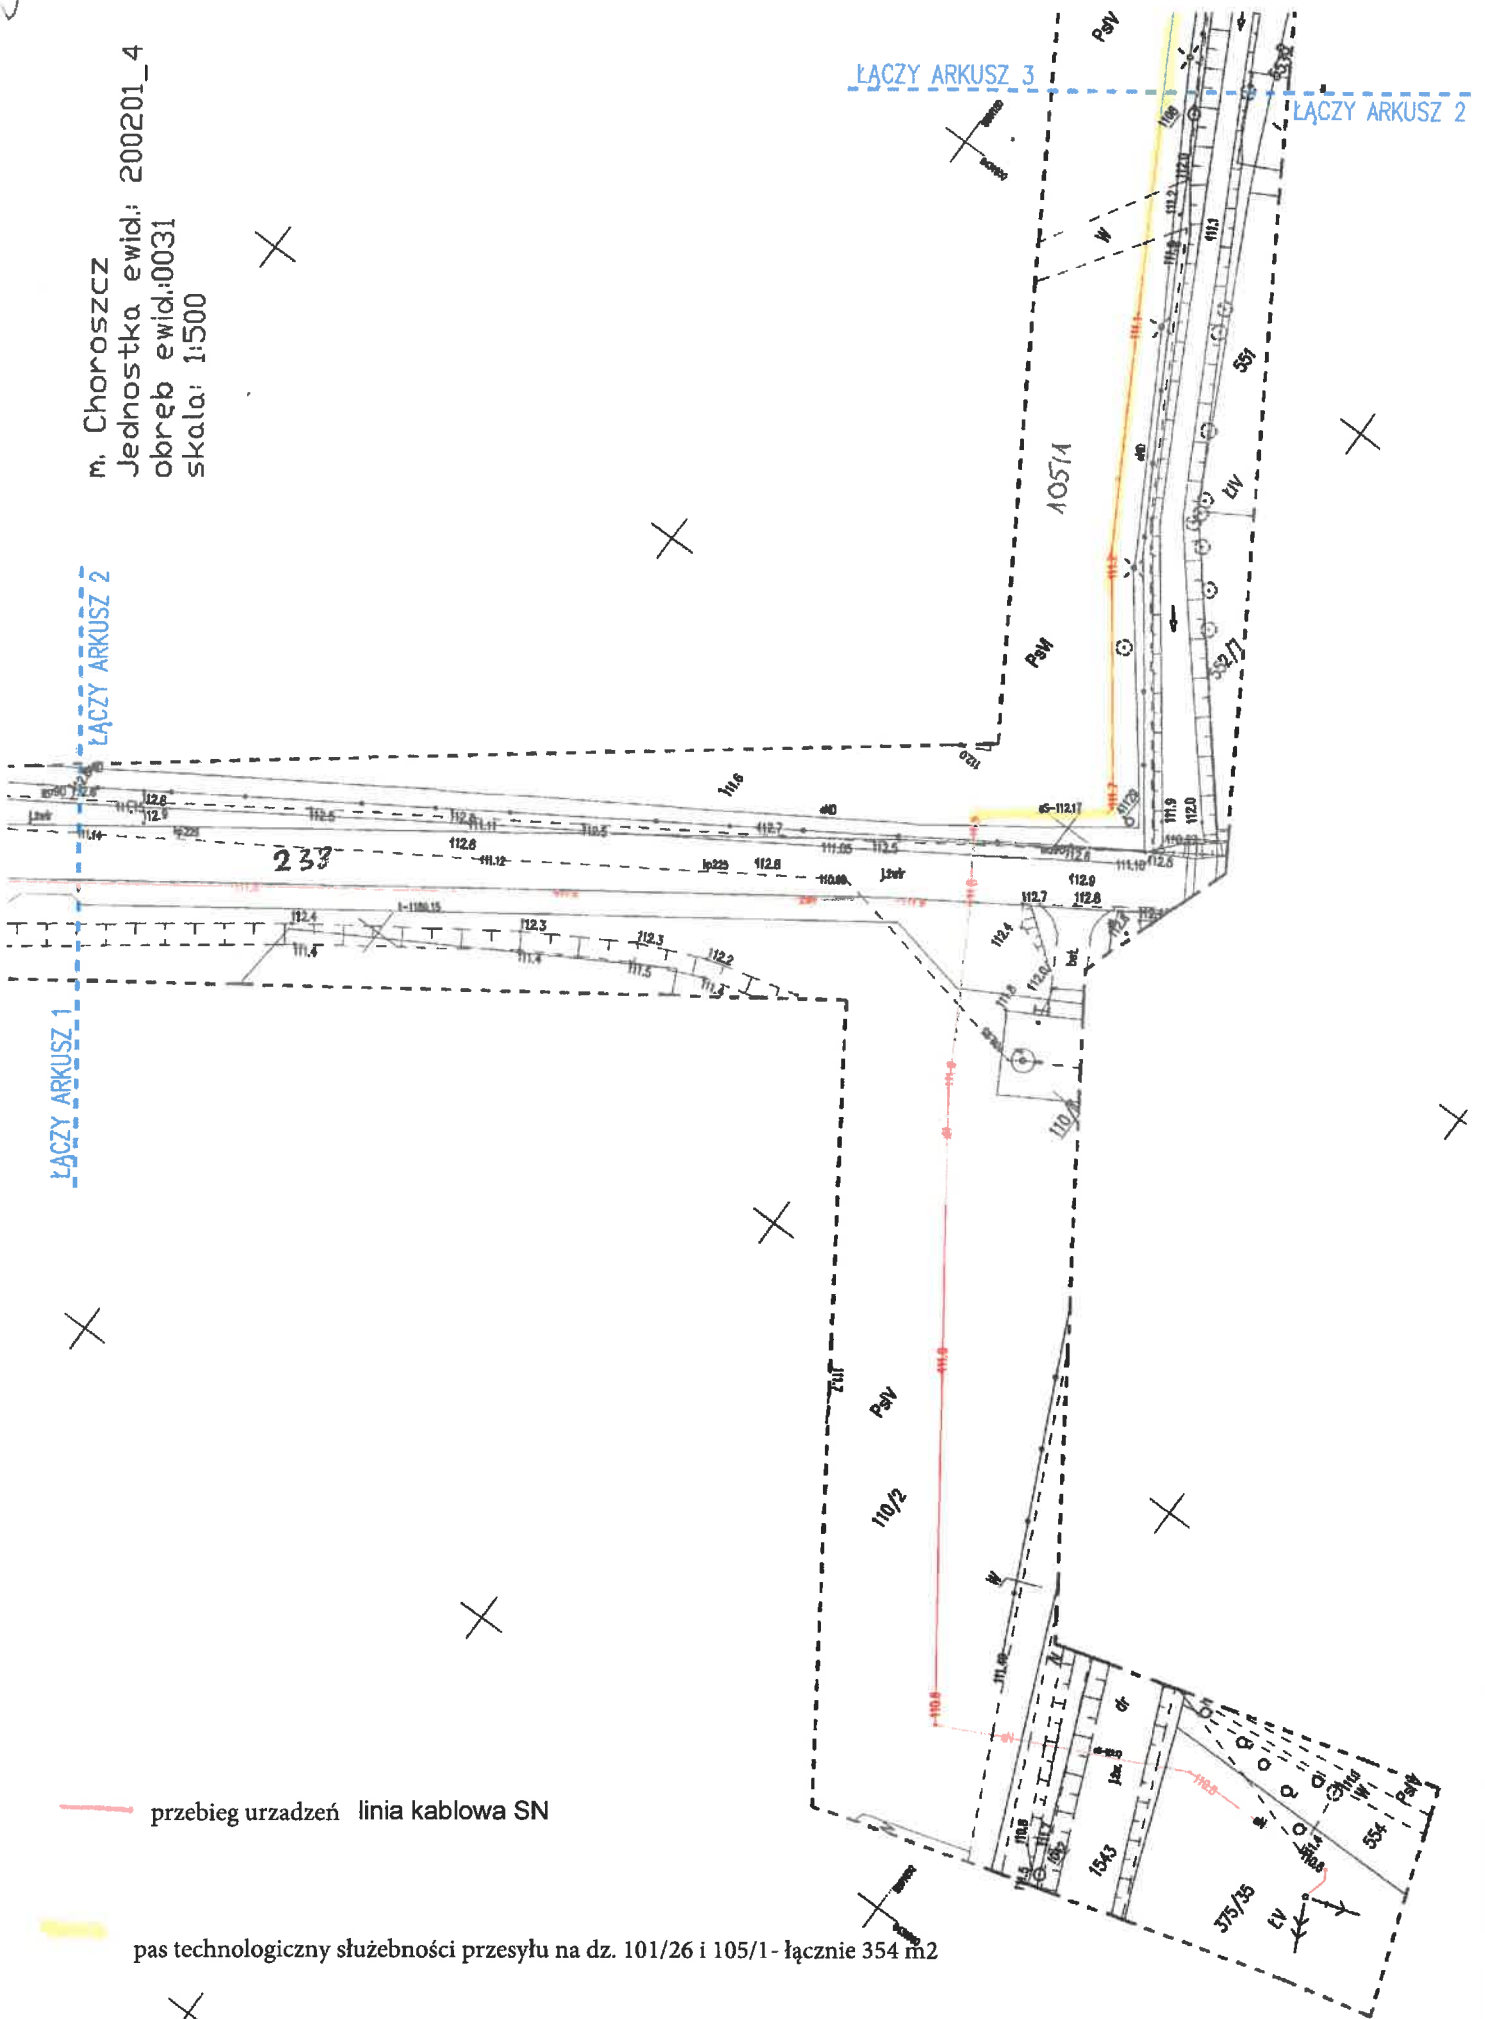

m. Choroszcz  
Jednostka ewid.: 200201\_4  
obręb ewid.: 0031  
skala: 1:500

LĄCZY ARKUSZ 3

LĄCZY ARKUSZ 2

przebieg urządzeń linia kablowa SN

pas technologiczny służebności przesyłu na dz. 101/26 i 105/1 - łącznie 354 m<sup>2</sup>

m. Choroszcz  
Jednostka ewid.: 200201\_4  
obsz. ewid.: 0031  
skala: 1:500

przebieg urządzeń linia kablowa SN

pas technologiczny służebności przesyłu na dz. 101/26 i 105/1, łącznie 354 m<sup>2</sup>

m. Choraszcz  
Jednostka ewid.: 200201\_4  
obręb ewid.: 0031  
skala: 1:500

- przebieg urządzeń linia kablowa SN i złącze kablowe
- pas technologiczny służebności przesyłu na dz. 101/26 i 105/1 - łącznie 354 m<sup>2</sup>