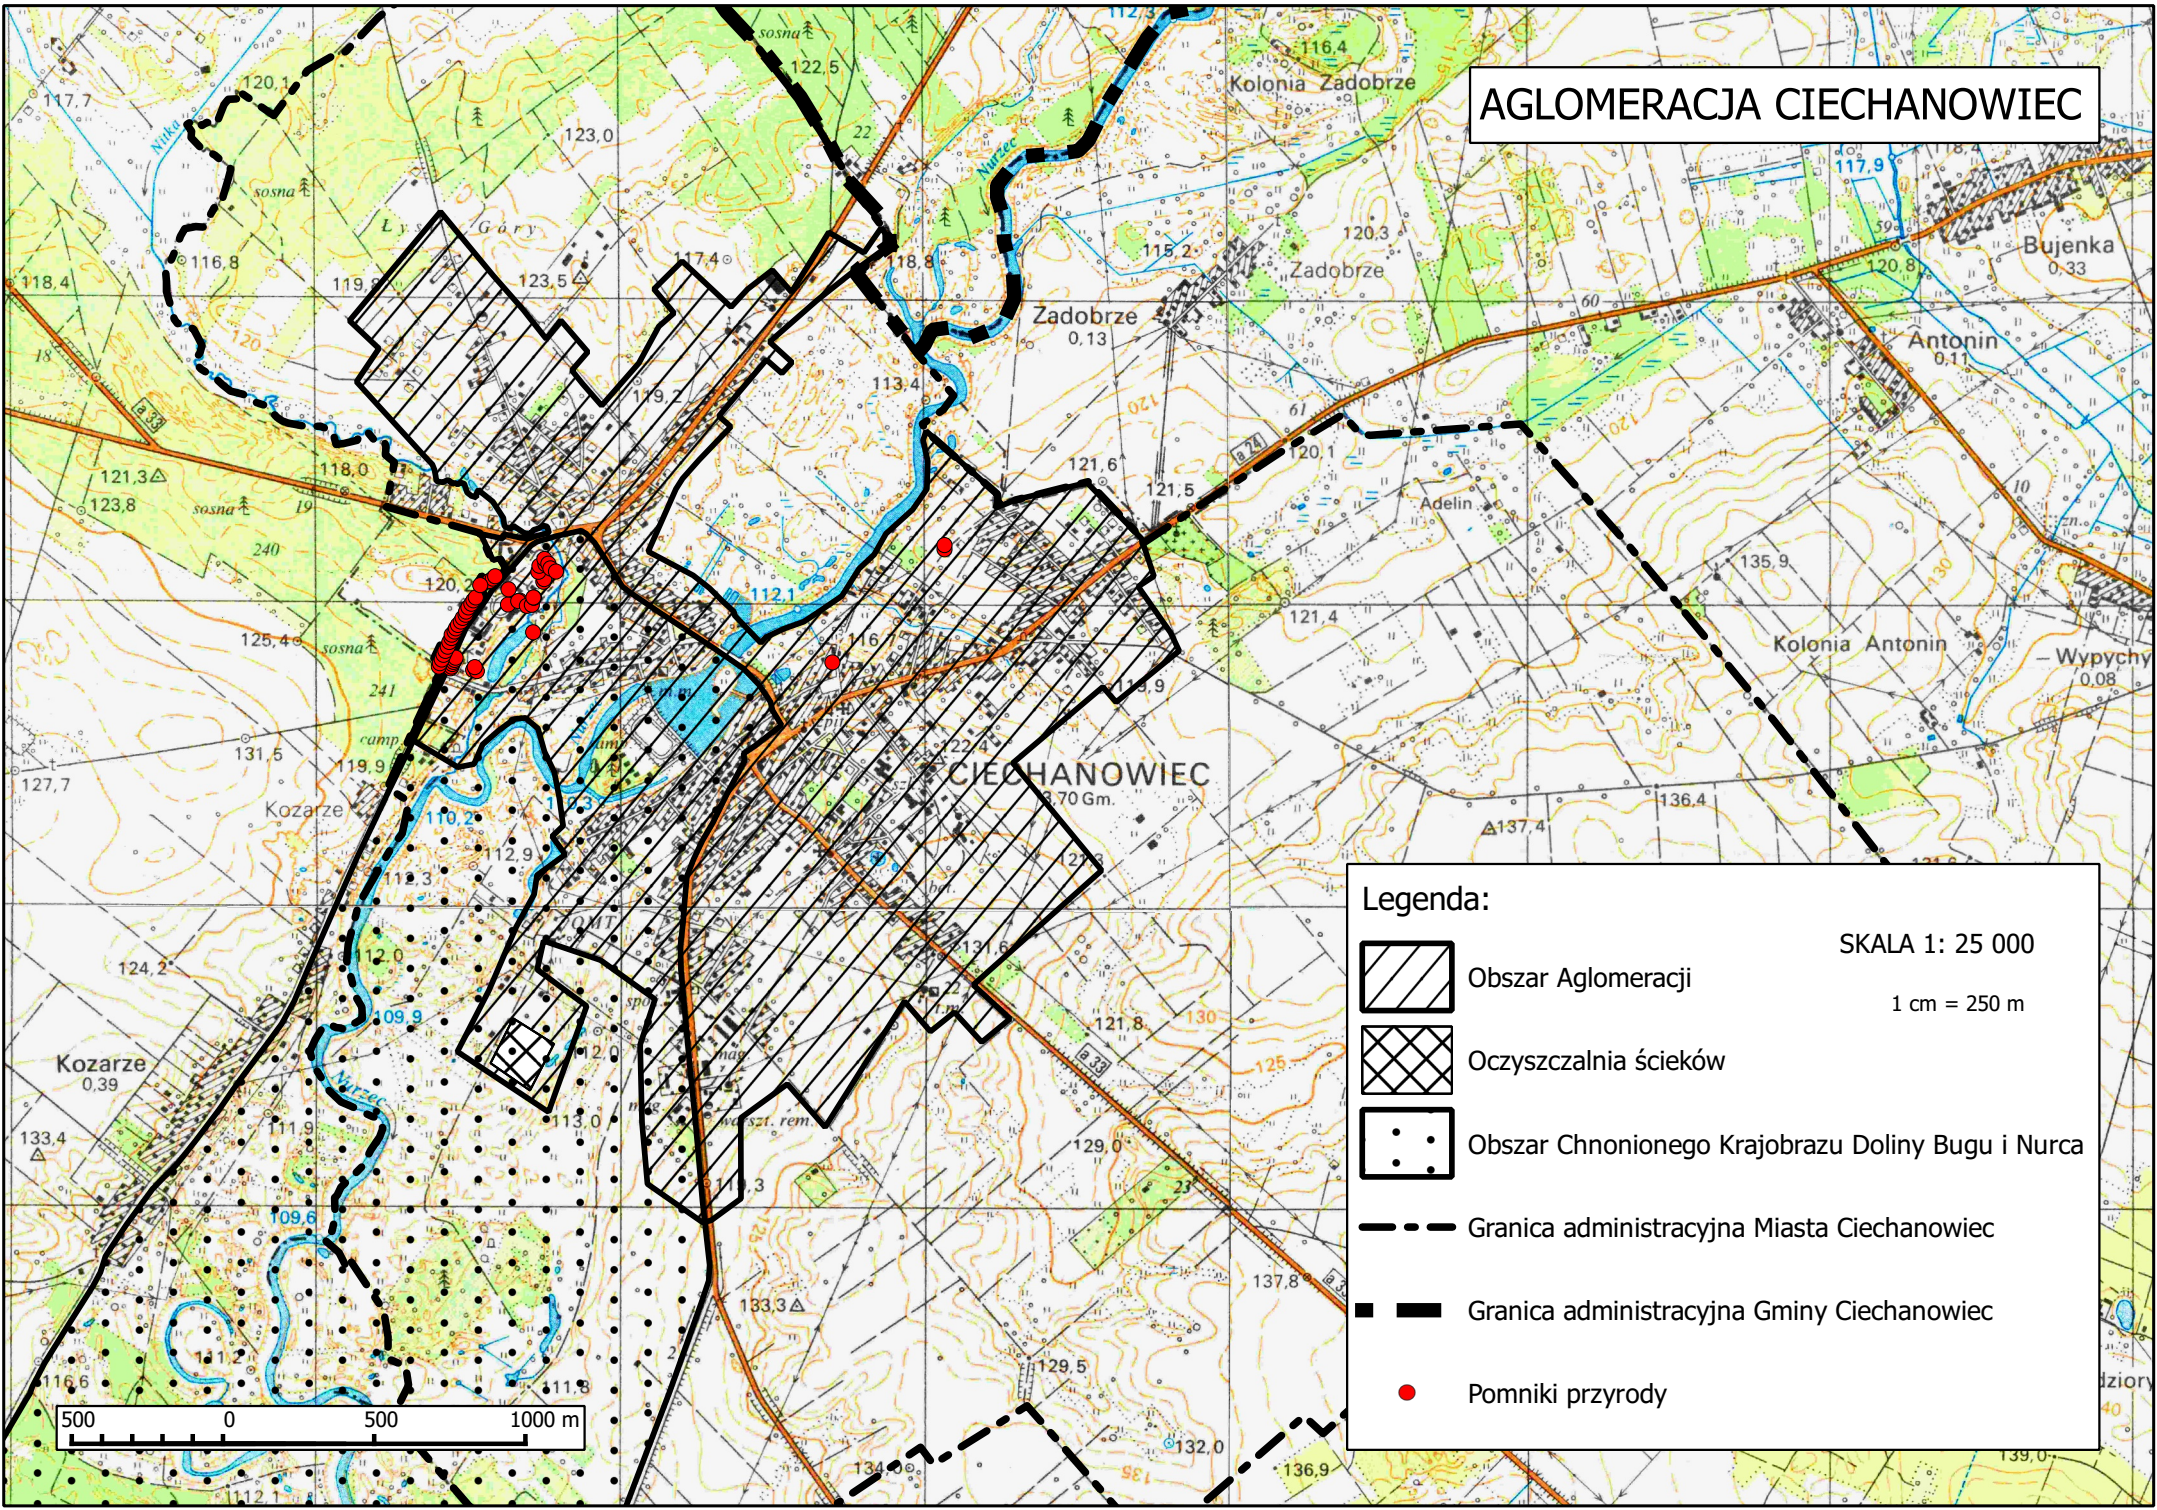

AGLOMERACJA CIECHANOWIEC

Legenda:

-  Obszar Aglomeracji
-  Oczyszczalnia ścieków
-  Obszar Chronionego Krajobrazu Doliny Bugu i Nurca
-  Granica administracyjna Miasta Ciechanowiec
-  Granica administracyjna Gminy Ciechanowiec
-  Pomniki przyrody

SKALA 1: 25 000
1 cm = 250 m